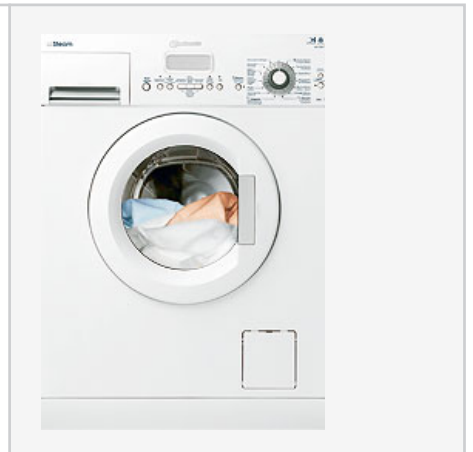

STEAM-Waschmaschine mit LCD-Anzeige WA 9597 weiss

- Füllmenge bis zu 7 kg
- Waschwirkungsklasse A
- Energie-Effizienzklasse A+
- Schleuderwirkungsklasse B
- Schleuderdrehzahlen 1200, 1000, 800, 400 UpM

Ausstattung

- DYNAMIC INTELLIGENCE für Wasser-, Energie- und Zeitersparnis
- LCD-Anzeige für alle Programme, Zusatzprogramme und Tageszeit
- Hauptprogramme: Koch-, Bunt-, Fein-, Mischwäsche, Pflegeleichtes, Handwäsche, Wolle, 30-Min.-Kurz, SuperEco
- STEAM-Technologie: Waschen, Intensiv, Auffrischen, Selbstreinigungsprogramm
- Zusatzprogramme: Vorwäsche, Spülstopp, Intensiv-Spülen, Öko
- Zusatzfunktionen: Drehzahlreduktion, freie Temperaturwahl, Startvorwahl bis 23 h
- Restzeitanzeige
- Tür-frei-Anzeige
- Kindersicherung
- Akustisches Signal am Programmende

Zubehör (gegen Aufpreis)

- Schublade AMC 907

Masse (H x B x T): 85 x 59,5 x 60 cm

Farbe	WS
Inkl. MWST	2'990.00 Fr.
VRG*	18.00 Fr.
Total inkl. vRG	3'008.00 Fr.
Exkl. MWST, vRG	2'778.80 Fr.

*VRG = vorgezogene Recyclinggebühr
Änderungen in Preis, Ausführung
und technischen Daten vorbehalten.
Stand 19.10.2008