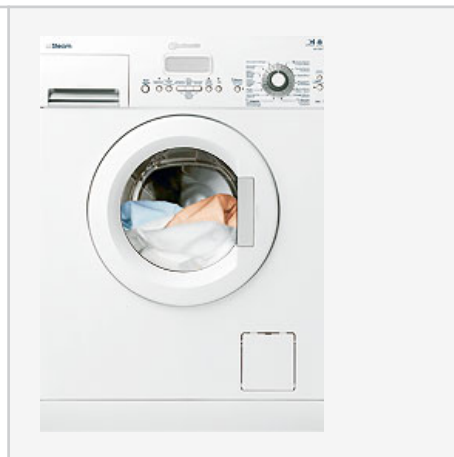

*TAR = Taxe anticipée de recyclage
Modifications de prix, exécutions
et caractéristiques techniques réservées.
Etat 19.10.2008