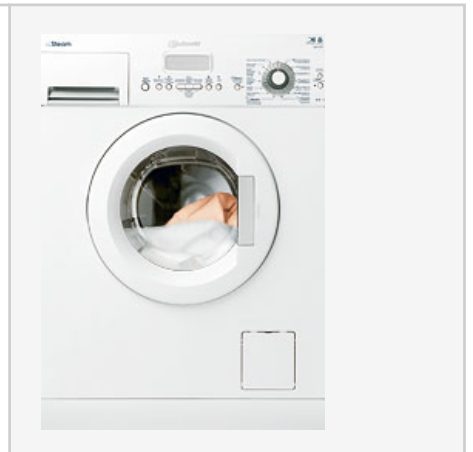

STEAM-Waschmaschine mit LCD-Anzeige WA 9797 weiss

- Füllmenge bis zu 7 kg
- Waschwirkungsklasse A
- Energie-Effizienzklasse A+
- Schleuderwirkungsklasse B
- Schleuderdrehzahlen 1400, 1000, 800, 400 UpM

Ausstattung

- DYNAMIC INTELLIGENCE für Wasser-, Energie- und Zeitersparnis
- LCD-Anzeige für alle Programme, Zusatzprogramme und Tageszeit
- Hauptprogramme: Koch-, Bunt-, Fein-, Mischwäsche, Pflegeleichtes, Handwäsche, Wolle, 30-Min.-Kurz, SuperEco
- STEAM-Technologie: Waschen, Intensiv, Auffrischen, Selbstreinigungsprogramm
- Zusatzprogramme: Vorwäsche, Spülstopp, Intensiv-Spülen, Öko
- Zusatzfunktionen: Drehzahlreduktion, freie Temperaturwahl, Startvorwahl bis 23 h
- Restzeitanzeige
- Tür-frei-Anzeige
- Kindersicherung
- Akustisches Signal am Programmende

Zubehör (gegen Aufpreis)

- Schublade AMC 907

Masse (H x B x T): 85 x 59,5 x 60 cm

Farbe	WS
Inkl. MWST	3'190.00 Fr.
VRG*	18.00 Fr.
Total inkl. vRG	3'208.00 Fr.
Exkl. MWST, vRG	2'964.70 Fr.

*VRG = vorgezogene Recyclinggebühr
Änderungen in Preis, Ausführung
und technischen Daten vorbehalten.
Stand 19.10.2008