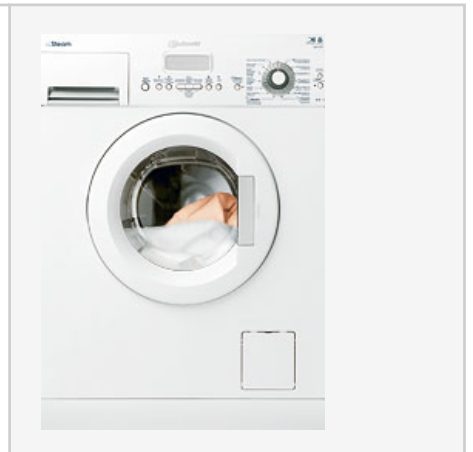

*TAR = Taxe anticipée de recyclage
Modifications de prix, exécutions
et caractéristiques techniques réservées.
Etat 19.10.2008