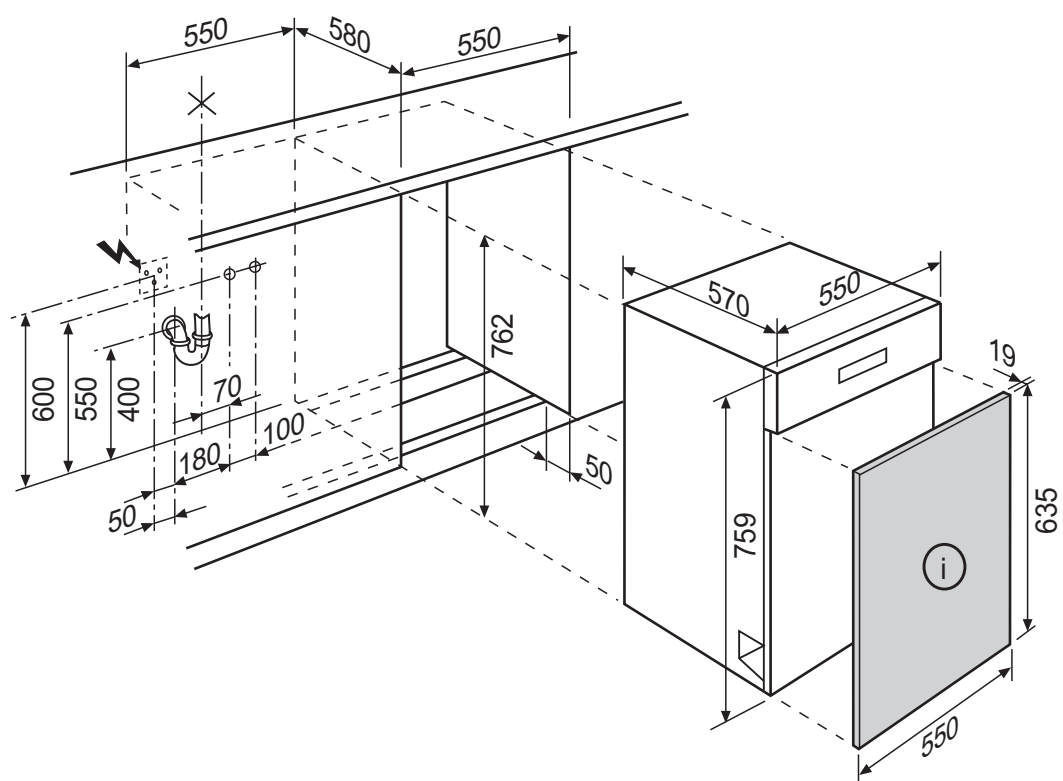

GA 55 Li/GLi/SLi

Integrierbarer Geschirrspüler Breite 55 cm

Lave-vaisselle intégrable largeur 55 cm

Lavastoviglia integrabile larghezza 55 cm

i = min. 3,1 kg – max. 6,3 kg

 **Electrolux**

01 2010

GA 55 Li/GLi/SLi + GTF 55-5/6

Einbaugeschirrspüler Breite 55 cm

Lave-vaisselle encastrable largeur 55 cm

Lavastoviglie da incasso larghezza 55 cm

Einbau im Hochschrank
Encastrement dans l'armoire haute
Incasso a colonna

i = min. 3,1 kg – max. 6,3 kg

 **Electrolux**

01 2010

Änderungen vorbehalten – Sous réserve de modifications – Salvo modifiche

Einbau im Euro-Norm-Hochschrank mit Breitenadapter GBA 11-55/EH
Encastrement dans l'armoire haute en norme Euro avec adaptateur en largeur GBA 11-55/EH
Incasso in colonna a norma Euro con adattatore di larghezza GBA 11-55/EH