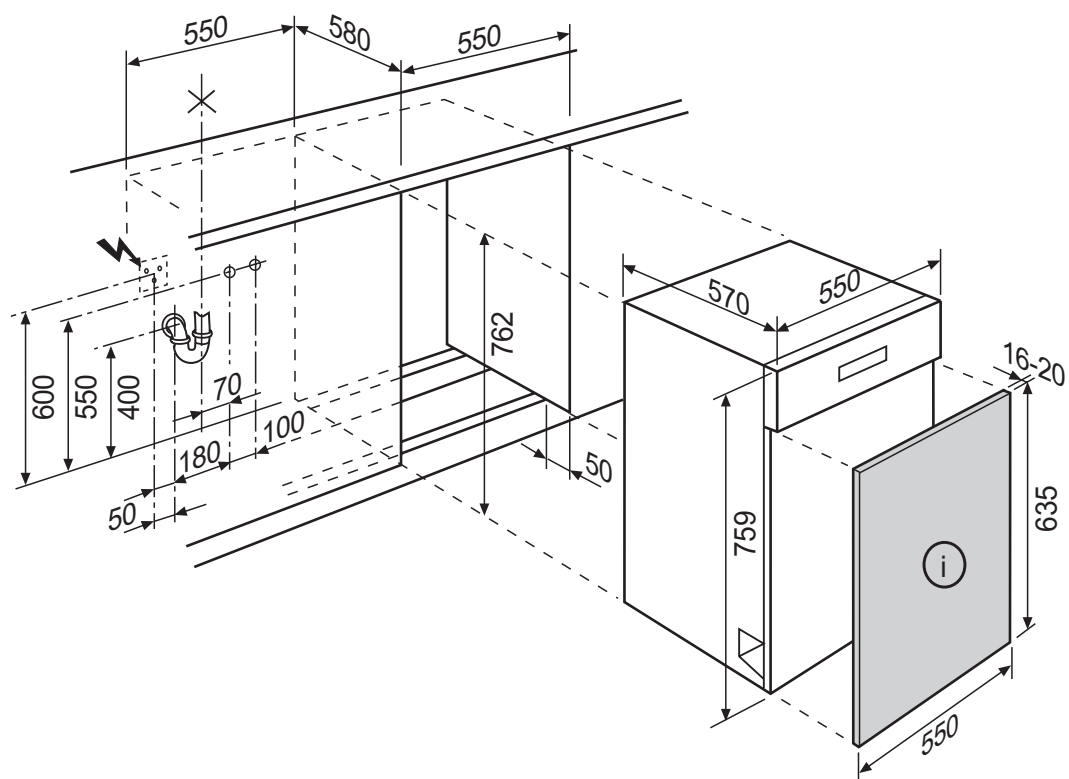

GA 55 Li/GLi/SLi

Integrierbarer Geschirrspüler Breite 55 cm

Lave-vaisselle intégrable largeur 55 cm

Lavastoviglia integrabile larghezza 55 cm

i = min. 3,1 kg – max. 6,3 kg

 **Electrolux**

01 2010

GA 55 Li/GLi/SLi + GTF 55-5/6

Einbaugeschirrspüler Breite 55 cm

Lave-vaisselle encastrable largeur 55 cm

Lavastoviglie da incasso larghezza 55 cm

Einbau im Hochschrank
Encastrement dans l'armoire haute
Incasso a colonna

i = min. 3,1 kg – max. 6,3 kg

 **Electrolux**

01 2010

Änderungen vorbehalten – Sous réserve de modifications – Salvo modifiche

Einbau im Euro-Norm-Hochschrank mit Breitenadapter GBA 11-55/EH
Encastrement dans l'armoire haute en norme Euro avec adaptateur en largeur GBA 11-55/EH
Incasso in colonna a norma Euro con adattatore di larghezza GBA 11-55/EH