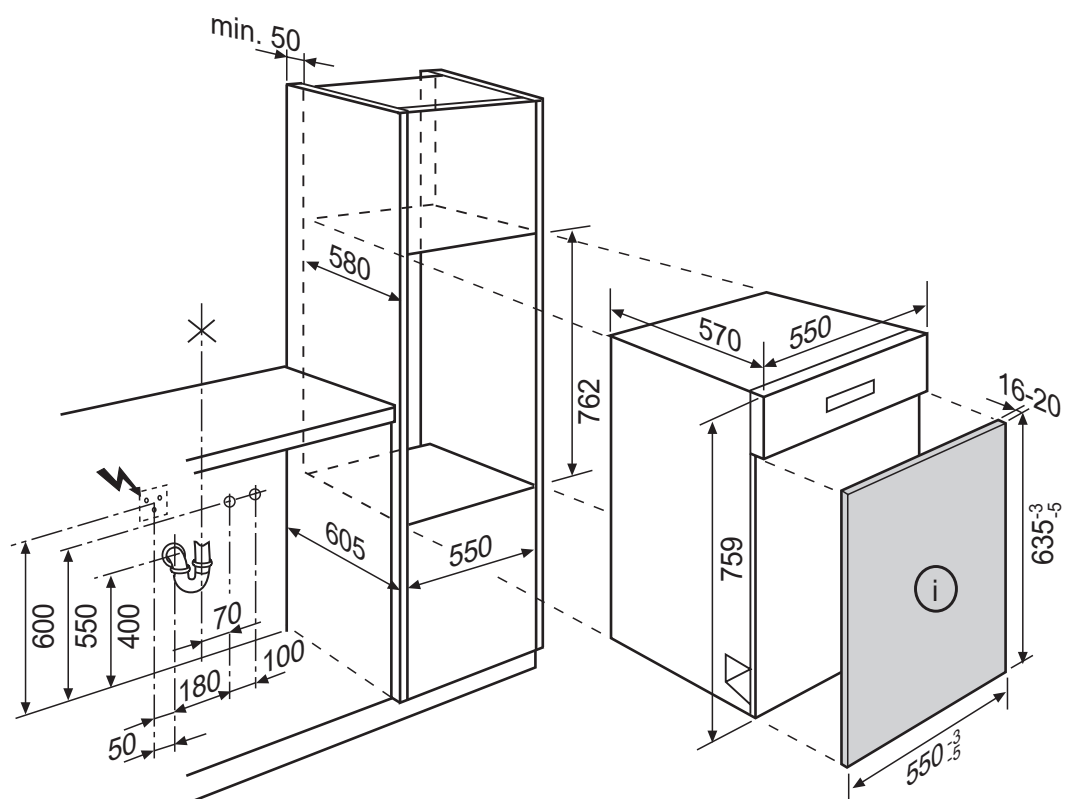

GA 55 Li/GLi/SLi

Integrierbarer Geschirrspüler Breite 55 cm

Lave-vaisselle intégrable largeur 55 cm

Lavastoviglia integrabile larghezza 55 cm

i = min. 3,1 kg – max. 6,3 kg

 **Electrolux**

01 2010

GA 55 Li/GLi/SLi + GTF 55-5/6

Einbaugeschirrspüler Breite 55 cm

Lave-vaisselle encastrable largeur 55 cm

Lavastoviglie da incasso larghezza 55 cm

Einbau im Hochschrank
Encastrement dans l'armoire haute
Incasso a colonna

i = min. 3,1 kg – max. 6,3 kg

 **Electrolux**

01 2010

Änderungen vorbehalten – Sous réserve de modifications – Salvo modifiche

Einbau im Euro-Norm-Hochschrank mit Breitenadapter GBA 11-55/EH
Encastrement dans l'armoire haute en norme Euro avec adaptateur en largeur GBA 11-55/EH
Incasso in colonna a norma Euro con adattatore di larghezza GBA 11-55/EH