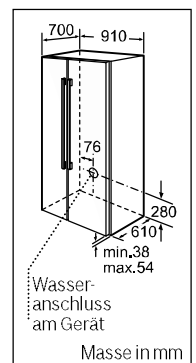

### TECHNISCHE INFORMATION

- Energieverbrauch: 467 kWh/Jahr
- Nutzinhalt gesamt: 533 l
- Kühlzone: 355 l
- ★★★★★ Gefrierraum: 178 l
- Gefriervermögen: 12 kg in 24 Std.
- Lagerzeit bei Störung: 16 Std.
- Türanschlag links, Türanschlag rechts
- Gerätemasse: 176 x 91 x 76 cm (H/B/T)