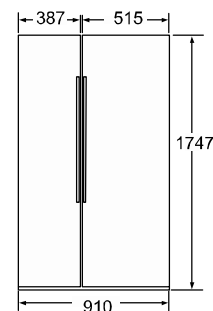

### TECHNISCHE INFORMATION

- Energieverbrauch: 467 kWh/Jahr
- Nutzinhalt gesamt: 533 l
- Kühlzone: 355 l
- ★★★★★ Gefrierraum: 178 l
- Gefriervermögen: 12 kg in 24 Std.
- Lagerzeit bei Störung: 16 Std.
- Türanschlag links, Türanschlag rechts
- Gerätemasse: 176 x 91 x 76 cm (H/B/T)