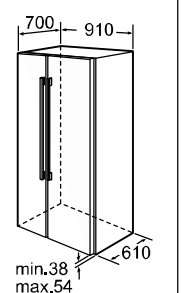

### TECHNISCHE INFORMATION

- Energieverbrauch: 467 kWh/Jahr
- Nutzinhalt gesamt: 533 l
- Kühlzone: 355 l
- ★★★★★ Gefrierraum: 178 l
- Gefriervermögen: 12 kg in 24 Std.
- Lagerzeit bei Störung: 16 Std.
- Türanschlag links, Türanschlag rechts
- Gerätemasse: 176 x 91 x 76 cm (H/B/T)