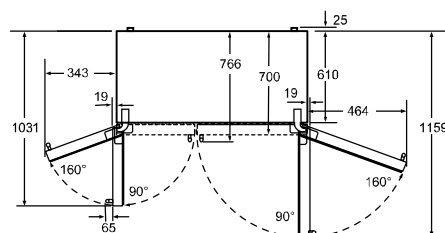

### TECHNISCHE INFORMATION

- Energieverbrauch: 467 kWh/Jahr
- Nutzinhalt gesamt: 533 l
- Kühlzone: 355 l
- ★★★★★ Gefrierraum: 178 l
- Gefriervermögen: 12 kg in 24 Std.
- Lagerzeit bei Störung: 16 Std.
- Türanschlag links, Türanschlag rechts
- Gerätemasse: 176 x 91 x 76 cm (H/B/T)